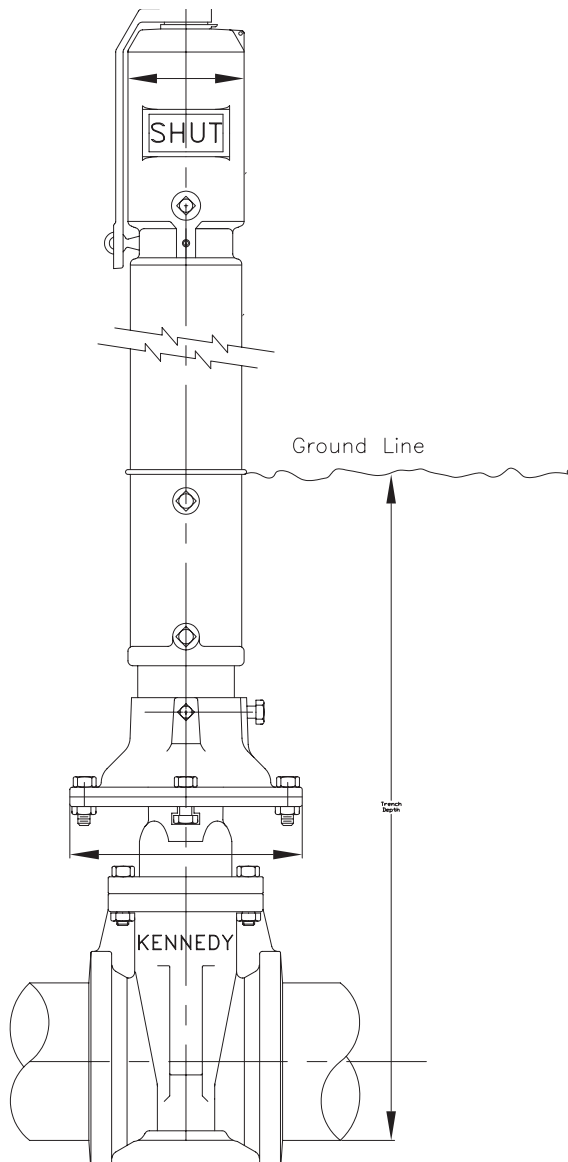

#### Specificaties

Conform:	UL / FM
Top section:	Gietijzer ASTM A126 Klasse B
Spindel:	RVS AISI M1020 HRS
Telescopische barrel:	Ductile iron Klasse 52 ANSI / A21.51
Artikelnummer:	K0002945A-B (type B) K0002945A-C (type C) K0002945A-D (type D)

### 1. Handwiel - 17372402

Kenbri handwiel voor indicator post.

### Specificaties

Materiaal: Gietijzer  
 Diameter: 36 cm

### 2. Potter switch PCVS-2 - 95109522

Schakelaar elektrische indicatie.

1.

2.